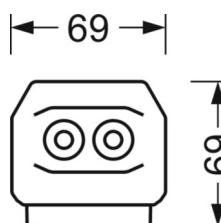

Механика

цвет корпуса	белый стандартный для электротехники RAL 9016
размеры (LxWxH/DxH)	1531mm x 55mm x 37mm
вес (нетто)	2kg
Вид монтажа	сборка трековых систем, световая структура

DEEP-LINK

<https://www.regiolum.de/ru/article/19477004050>

Ссылка	LED 9000lm 840
ηLB	100 %
Φ ↓/↑	90 % / 10 %
UGR поп./вдоль	27.0 / 26.4

размеры

L	1531 mm	Длина
B	55 mm	Ширина
H	37 mm	Высота
