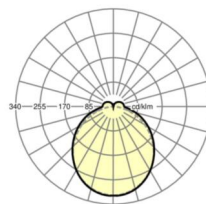

электротехника

Балласт	Электронный драйвер (1 штука)
Мощность системы	53W
сетевое напряжение	230V/50Hz
класс энергосбережения/Источник света	C

Оптика

Оснастка	LED, цветопередача/оттенок света CRI ≥ 80 / 4000K
Допуск для координаты цветности (MacAdam)	3SDCM
Номинальный световой поток	8739lm
Срок службы LED	50000h L80/B10 (Tq 35°C)
светоотдача светильников	166lm/W
Угол излучения	115° (C0) / 110° (C90)
UGR поп./вдоль	27.0 / 26.4

Механика

цвет корпуса	белый стандартный для электротехники RAL 9016
размеры (LxWxH/DxH)	1531mm x 55mm x 37mm
вес (нетто)	2kg
Вид монтажа	сборка трековых систем, световая структура

DEEP-LINK

<https://www.regiolum.de/ru/article/19477004050>

Ссылка	LED 9000lm 840
ηLB	100 %
Φ ↓/↑	90 % / 10 %
UGR поп./вдоль	27.0 / 26.4

размеры

L	1531 mm	Длина
B	55 mm	Ширина
H	37 mm	Высота
