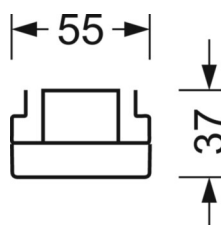

Механика

цвет корпуса	белый стандартный для электротехники RAL 9016
размеры (LxWxH/DxH)	1531mm x 55mm x 37mm
вес (нетто)	2kg
Вид монтажа	сборка трековых систем, световая структура

DEEP-LINK

<https://www.regiolum.de/ru/article/19477004050>

Ссылка	LED 9000lm 840
ηLB	100 %
Φ ↓/↑	90 % / 10 %
UGR поп./вдоль	27.0 / 26.4

размеры

L	1531 mm	Длина
B	55 mm	Ширина
H	37 mm	Высота
